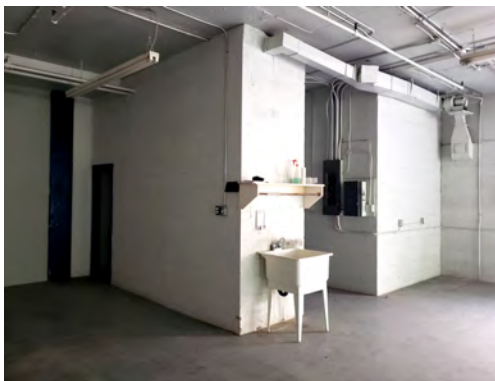

MWR.ca

DESCRIPTION DE LA PROPRIÉTÉ | PROPERTY DETAILS

Unité / Unit	Superficie Totale pi.ca. / Total Area sq.ft.	Superficie de bureaux pi.ca. / Office Area sq.ft.	Hauteur libre / Clear height	Taux de location Brut pi.ca. / Gross rental rate sq.ft
202	5,500	Espace flexible / Flex space	11'	\$ 10.50 + Hydro
Sous-Sol / Basement	9,000	0	11'	\$ 10.50 + Hydro