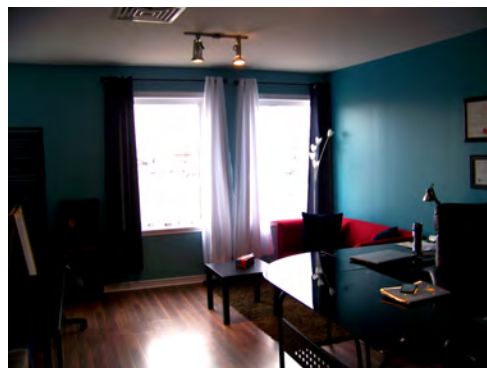

CONDO COMMERCIAL COMMERCIAL CONDO

5150-5152 route 132, Saint-Catherine, QC J5C 1L8

MWR.ca