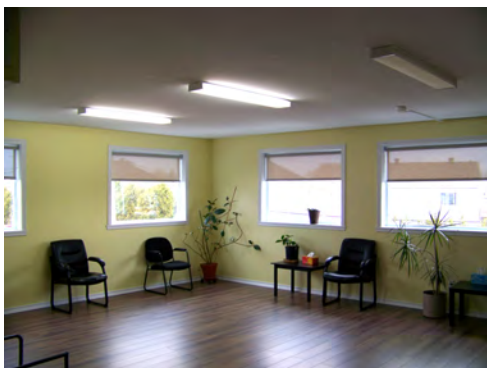

CONDO COMMERCIAL COMMERCIAL CONDO

5150-5152 route 132, Saint-Catherine, QC J5C 1L8

MWR.ca