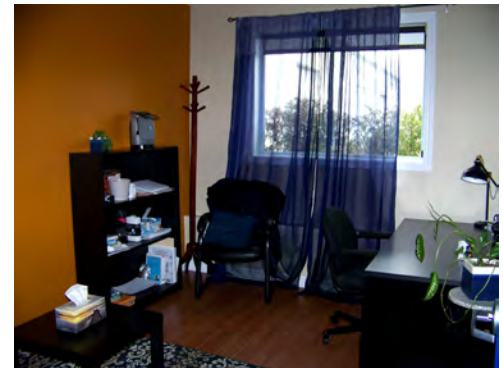

CONDO COMMERCIAL COMMERCIAL CONDO

5150-5152 route 132, Saint-Catherine, QC J5C 1L8

MWR.ca