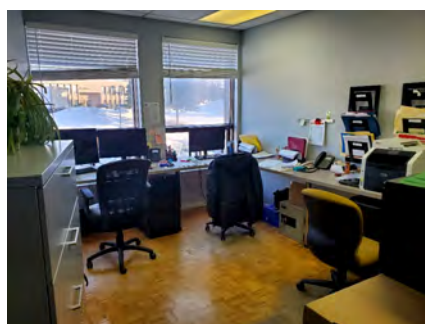

BUREAUX AU DEUXIÈME ÉTAGE SECOND-FLOOR OFFICES

9699 rue Clément, LaSalle, QC H8R 4B4

MWR.ca

DESCRIPTION DE LA PROPRIÉTÉ | PROPERTY DETAILS

Superficie 2ième étage (pi.ca.) | 2nd floor area (sq.ft.) 1,500

Année de construction | Construction year 1988

INFORMATION FINANCIÈRE | FINANCIAL INFORMATION

Taux de location par mois | Monthly Rental rates $ 1,700

MWR.ca

IMMEUBLES
MICHAEL WHITE inc.
REALTIES

6800 CH DE LA CÔTE-DE-LIESSÉ #101
SAINT-LAURENT QC H4T 2A7
T 514 488 5111 F 514 483 6294