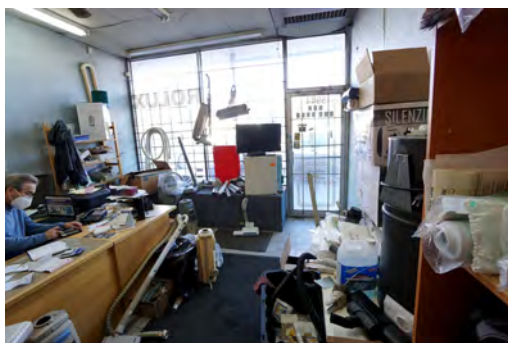

ESPACES COMMERCIAL

COMMERCIAL SPACE

5944 Rue De Salaberry, Montréal, QC H4J 1J8

MWR.ca

DESCRIPTION DE LA PROPRIÉTÉ | PROPERTY DETAILS

Superficie RDC (pi²) | Ground floor Area (sq. ft.) **980**

INFORMATION FINANCIÈRE | FINANCIAL INFORMATION

Prix de location semi-brut par mois | Semi-gross monthly rent **$1,800**

*frais d'énergie et TPS/TVQ non incluses / *energy cost and GST/QST not included

MWR.ca

IMMEUBLES
MICHAEL WHITE inc.
REALTIES

6800 CH DE LA CÔTE-DE-LIESSE #101
SAINT-LAURENT QC H4T 2A7
T 514 488 5111 F 514 483 6294

Alber Sauvé

Courtier Immobilier /
Real Estate Broker

514-894-7482
albertsauve@whiteinc.ca