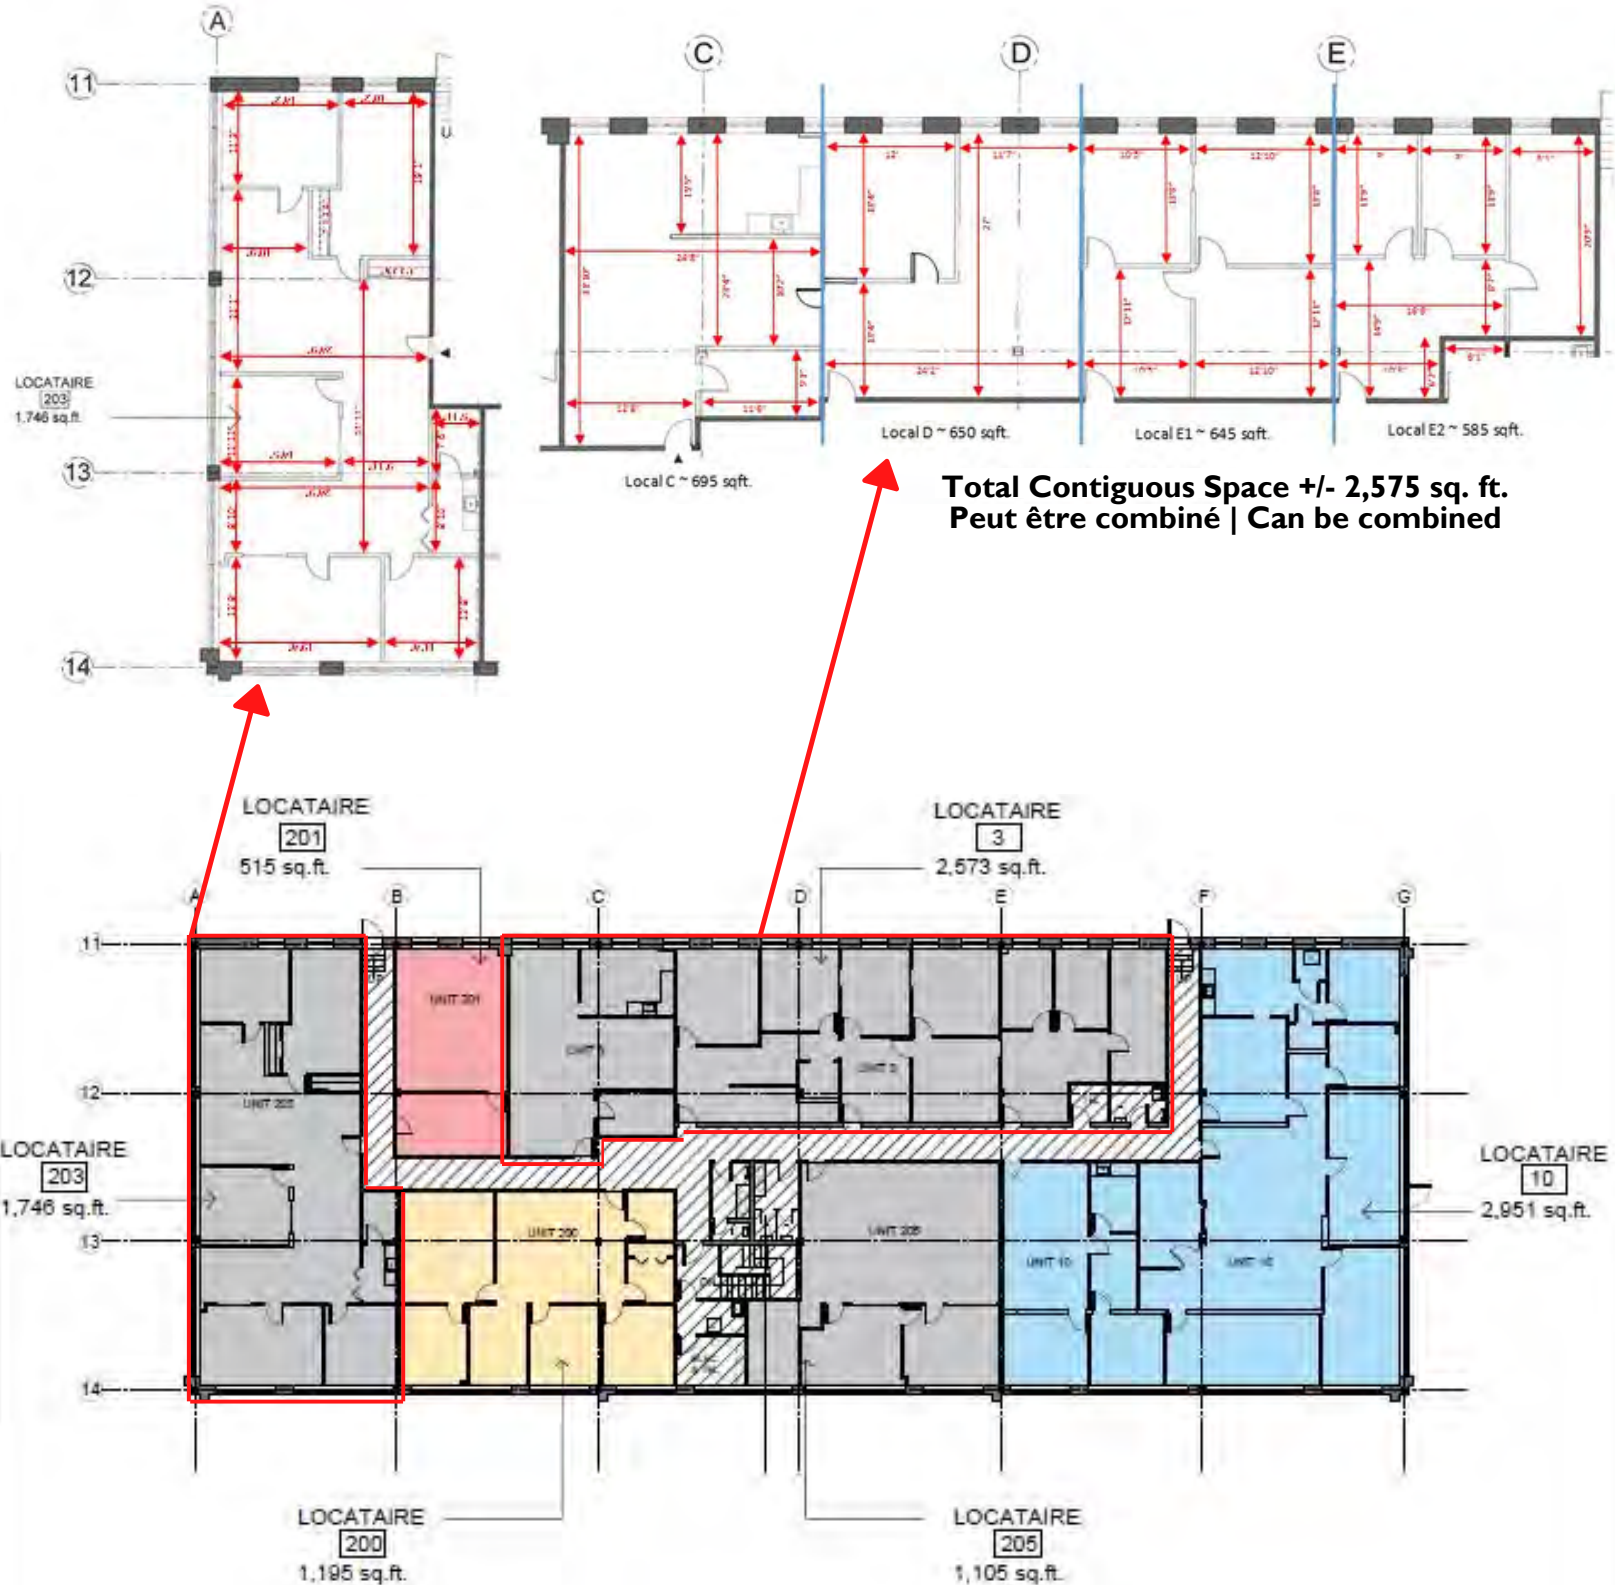

ESPACE BUREAUX À LOUER OFFICE SPACE FOR LEASE

MWR.ca

145 Montée de Liesse, Saint-Laurent QC

Plan du site | Floor plan

MWR.ca

IMMEUBLES
MICHAEL WHITE inc.
REALTIES

6800 CH DE LA CÔTE-DE-LIESSÉ #101
SAINT-LAURENT QC H4T 2A7
T 514 488 5111 F 514 483 6294