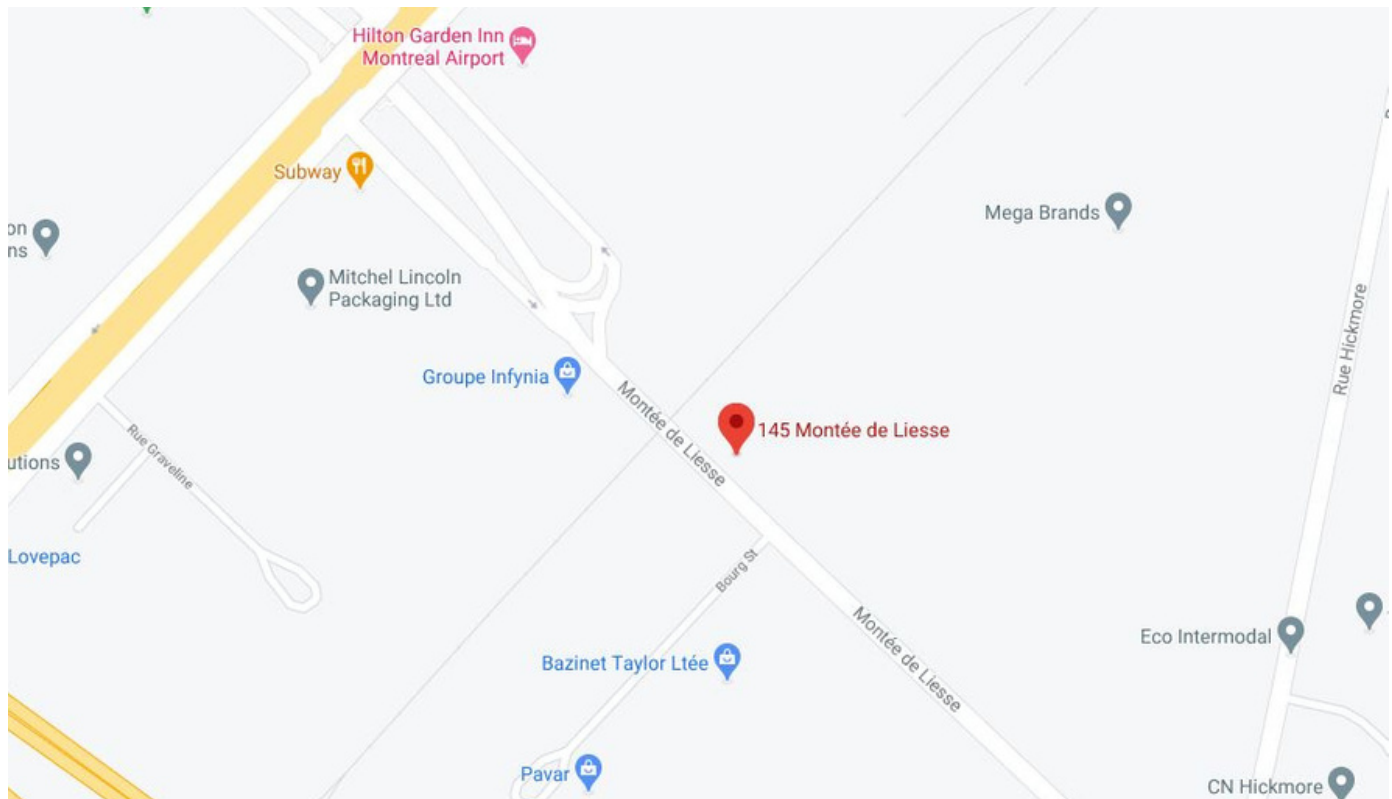

ESPACE BUREAUX À LOUER OFFICE SPACE FOR LEASE

MWR.ca

145 Montée de Liesse, Saint-Laurent QC

DESCRIPTION DE LA PROPRIÉTÉ | PROPERTY DETAILS

Bureaux (pi²) | Offices (sq.ft.) 650 a/to 3,400

INFORMATION FINANCIÈRE | FINANCIAL INFORMATION

Loyer Brut (pi²) | Gross Rental Rate (sq.ft.) $13.50

*inclut les frais d'énergie | Utilities included

EMPLACEMENT / ACCESS

#100 #196

MWR.ca

IMMEUBLES
MICHAEL WHITE inc.
REALTIES

6800 CH DE LA CÔTE-DE-LIESSE #101
SAINT-LAURENT QC H4T 2A7
T 514 488 5111 F 514 483 6294

Warren Suissa

Courtier Immobilier Commercial /
Commercial Real Estate Broker

514-806-3103
warren@warrensuissa.ca

Glenn Langburt

Courtier Immobilier Commercial /
Commercial Real Estate Broker

514-622-2167
glenn@whiteinc.ca