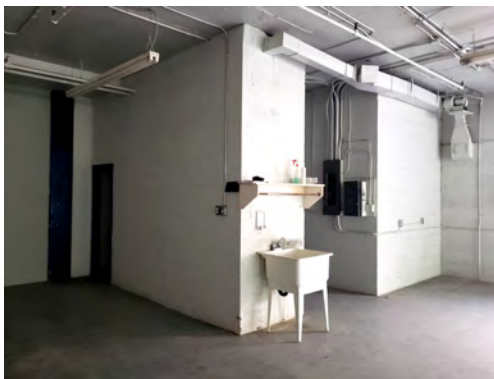

MWR.ca

DESCRIPTION DE LA PROPRIÉTÉ | PROPERTY DETAILS

Adresse	Superficie Totale	Superficie de bureaux	Hauteur libre	Taux de location Brut
Adresse	Total area sq.ft./pi.ca.	Office area sq.ft./pi.ca.	Clear height	Gross Rental rate sq.ft./pi.ca.
Suite 201	4,900	2,500 + 2,400 Espace ouvert/ Open space	11'	\$ 10.50 + Hydro
Suite 202	5,500	Espace flexible/ Flex space	11'	\$ 10.50 + Hydro
Sous-Sol/ Basement	9,00	0	11'	\$9.00