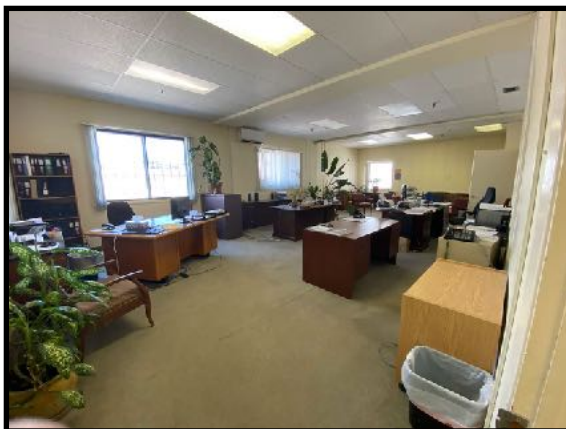

Les informations ci-incluses proviennent de sources que nous jugeons fiables, mais pour lesquelles nous ne pouvons assumer aucune responsabilité ni garantie. Ces informations peuvent changer et la propriété peut être retirée du marché sans préavis.
The information contained herein has been obtained from sources deemed reliable for which we assume no responsibility nor guaranty. This information may change and the property may be withdrawn from the market at any time and without notice.