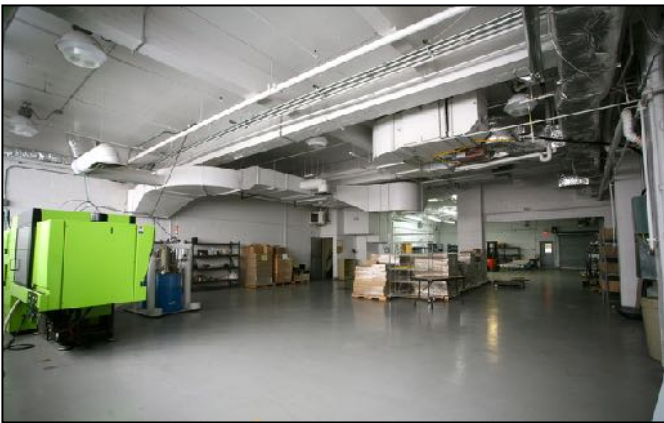

Office space from 2 000 s/f to 6 583 s/f.

Bureaux disponibles de 2 000 à 6 583 p.c.

Warehouse space: 5 177 s/f with one truck level.

Entrepôt de 5 177 p/c avec quai camion

Office space 2 outside free parkings per 2 000 feet of leasing.

2 espaces de stationnement par 2 000 pc loué.

South-West orientation for most offices.

Orientation sud-ouest pour les bureaux

Leased with small kitchen, air conditioned, shower.

inclus cuisinette, a/c, douche.

Warehouse space
Close proximity to downtown (10 min.) **\$14 plus utilities**
14' clear height
One truck level

Espace entrepôt
À 10 minutes du centre-ville.
Hauteur libre 14'
Un quai niveau camion

INFO:
FRANCISQUE BÉGIN
514-994-2810
francisquel@me.com
Courtier Immobilier