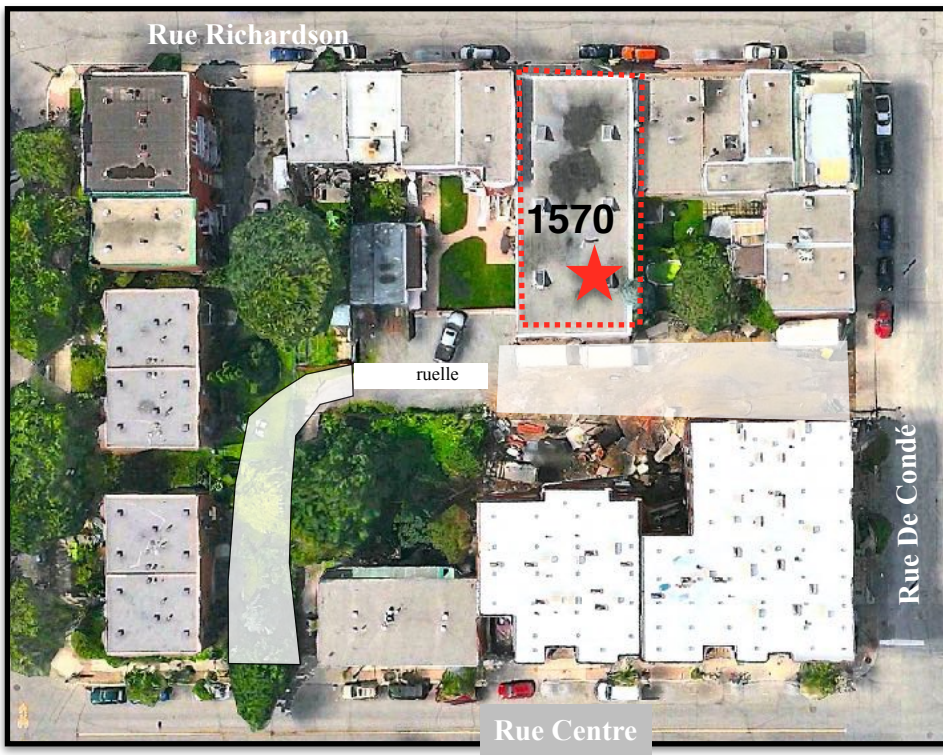

À LOUER / FOR RENT

1570 Richardson

PLEINE COMMISSION

FULL COMMISSION

COMMERCIAL - INDUSTRIEL

- Environ 4 400 pieds carrés au sol.
- 10% bureau
- Hauteur libre de 16 pieds.
- Industriel Léger, commercial.
- 1 porte au sol.
- Pont Roulant 3T.

- Around 4,400 square feet.
- 10 % office.
- 3T Over Head Crane.
- Clear heights of 16 feet.
- Light industrial.

ASKING \$ 5 500 A MONTH / ON DEMANDE \$5 500 PAR MOIS
+ Gas-Metro + Hydro + Gst. Qst.

Excellente structure sans colonne